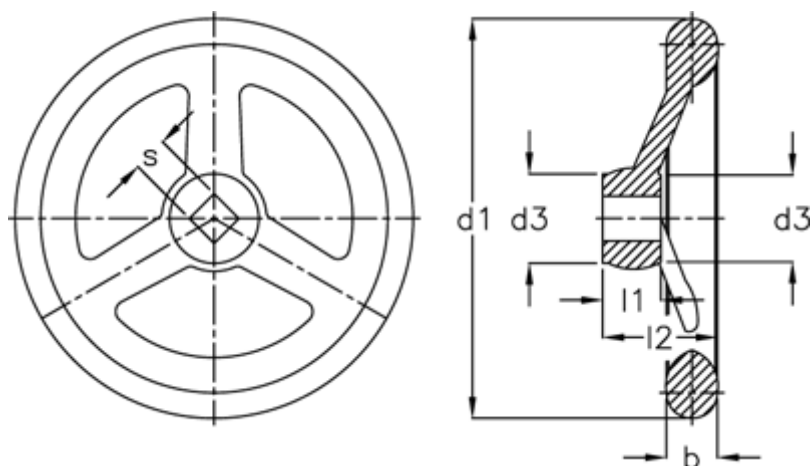

Varenummer: 20313265
Beskrivelse: E+G Håndhjul
DIN 950-GG-80-V9-A

Mål

Antal eger =	3
b	= 14
d1	= 80
d3	= 24
l1	= 16
l2	= 29
s H11	= V 9